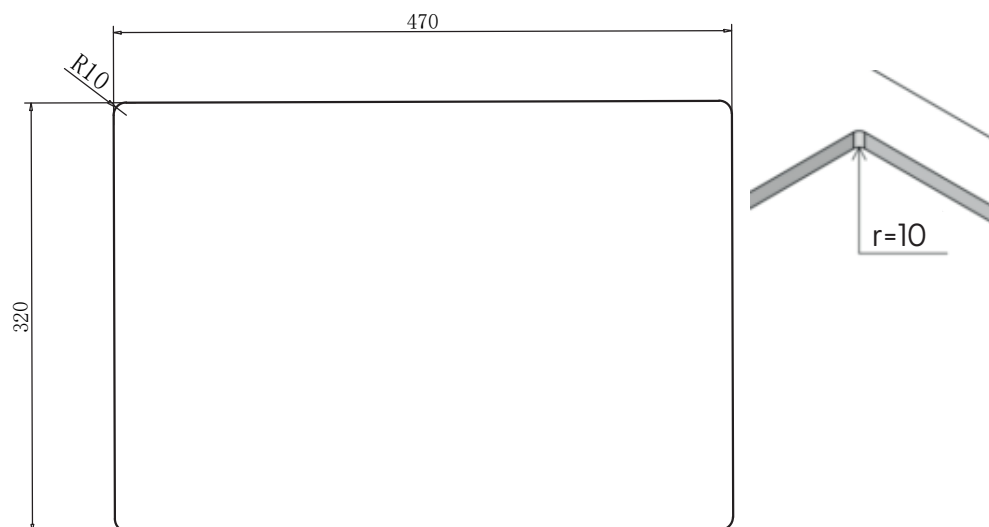

Lavabo Low håndvask

Udskæringsmål

Varenr.: 10267
VVS-nr.: 642703605

Godstykkelse: 1,2 mm
Min. skabsbredde: 600 mm

Fikseringsclips til nedfældning medfølger

LAVABO®

UDSKÆRINGSMÅL Nedfældning
AUSSPARURNG Einbau
CUTOUT Normal installation

UDSKÆRINGSMÅL Planlimning
AUSSPARURNG Flächenbündig
CUTOUT Flush mount