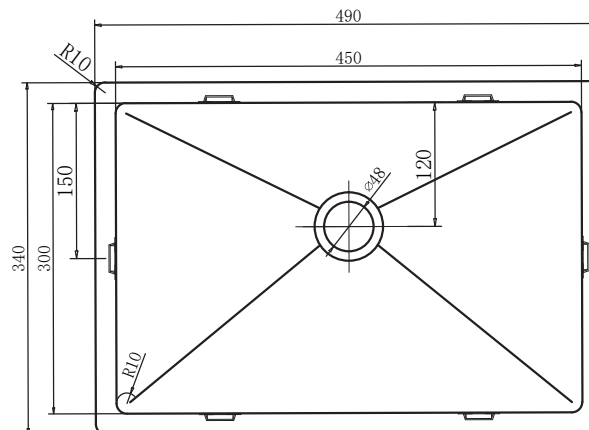

Lavabo Low håndvask

Udskæringsmål

Varenr.: 10267
VVS-nr.: 642703605

Godstykkelse: 1,2 mm
Min. skabsbredde: 600 mm

Fikseringsclips til nedfældning medfølger

LAVABO®

UDSKÆRINGSMÅL Nedfældning
AUSSPARURNG Einbau
CUTOUT Normal installation

UDSKÆRINGSMÅL Planlimning
AUSSPARURNG Flächenbündig
CUTOUT Flush mount